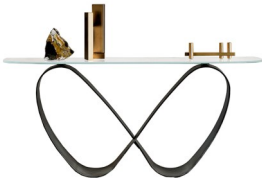

W 120 x D 120 x H 29 cm

Arena - Coffee Table

W 188 x D 188 x H 37 cm

Etoile - Nest Of 2 Console Table

W 80 x D 25 x H 72 cm

W 120 x D 25 x H 72 cm

Atrium - Console Table

W 160 x D 40 x H 73 cm

W 180 x D 40 x H 73 cm

Cocoon - Keramik Desk

W 130 x D 61 x H 80 cm

Cocoon - Leather Desk

W 130 x D 61 x H 80 cm

Terminal - Console Table

W 166 x D 48 x H 75 cm

W 200 x D 48 x H 75 cm