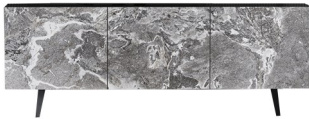

Carnaby - 2 Door Sideboard
W 147 x D 47 x H 73 cm

Carnaby - 3 Door Sideboard
W 220 x D 47 x H 73 cm

Kayak - Titanium 3 Door Sideboard
W 220 x D 47 x H 73 cm

Kayak - Bronze 2 Door Sideboard
W 147 x D 47 x H 73 cm

Kayak - Bronze 3 Door Sideboard
W 220 x D 47 x H 73 cm

Vivaldi - 3 Door Sideboard
W 223 x D 46.5 x H 84 cm

**Metropol - White
3 Door Sideboard**
W 220 x D 46 x H 80 cm

**Metropol - Graphite
3 Door Sideboard**
W 220 x D 46 x H 80 cm