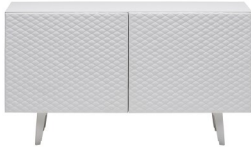

Arcadia - Bar Stool
W 45.5 x D 56.5 x H 93 cm

Arcadia - Couture Bar Stool
W 45.5 x D 56.5 x H 93 cm

Norma - Bar Stool
W 45 x D 51 x H 94 cm

Axel X - Bar Stool
W 45 x D 52 x H 80 - 105 cm

Freeway - Wall Display

Available in various sizes

W ___ x D ___ x H ___ cm

W ___ x D ___ x H ___ cm

Absolut - 2 Door Sideboard
W 147 x D 46 x H 80 cm

Absolut - 3 Door Sideboard
W 220 x D 46 x H 80 cm

Arizona - 4 Door Sideboard
W 222 x D 45.5 x H 74 cm