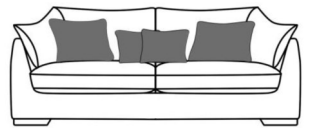

Small End Sofa RHF

W 110 x D 102 X H 91 cm

Petite End Sofa LHF

W 90 x D 102 X H 91 cm

Petite End Sofa RHF

W 90 x D 102 X H 91 cm

Mid Unit

W 89 x D 102 X H 91 cm

Petite Mid Unit

W 69x D 102 X H 91 cm

Corner Unit

W 125 x D 125 x H 91 cm

LHF/RHF Chaise Unit

W 110 x D 162 x H 91 cm

4 Seat Sofa

W 251 x D 102 x H 91 cm

3 Seat Sofa

W 221 x D 102 x H 91 cm

2 Seat Sofa

W 180 x D 102 x H 91 cm

Snuggler Chair

W 147 x D 102 x H 91 cm

Chair

W 112 x D 102 x H 91 cm