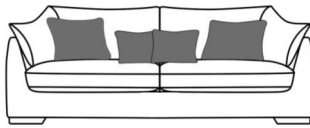

Small End Sofa RHF

W 110 x D 102 X H 91 cm

Petite End Sofa LHF

W 90 x D 102 X H 91 cm

Petite End Sofa RHF

W 90 x D 102 X H 91 cm

Mid Unit

W 89 x D 102 X H 91 cm

Petite Mid Unit

W 69x D 102 X H 91 cm

Corner Unit

W 125 x D 125 x H 91 cm

LHF/RHF Chaise Unit

W 110 x D 162 x H 91 cm

4 Seat Sofa

W 251 x D 102 x H 91 cm

3 Seat Sofa

W 221 x D 102 x H 91 cm

2 Seat Sofa

W 180 x D 102 x H 91 cm

Snuggler Chair

W 147 x D 102 x H 91 cm

Chair

W 112 x D 102 x H 91 cm