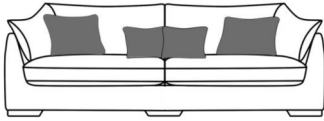

Small End Sofa RHF

W 110 x D 102 X H 91 cm

Petite End Sofa LHF

W 90 x D 102 X H 91 cm

Petite End Sofa RHF

W 90 x D 102 X H 91 cm

Mid Unit

W 89 x D 102 X H 91 cm

Petite Mid Unit

W 69x D 102 X H 91 cm

Corner Unit

W 125 x D 125 x H 91 cm

LHF/RHF Chaise Unit

W 110 x D 162 x H 91 cm

4 Seat Sofa

W 251 x D 102 x H 91 cm

3 Seat Sofa

W 221 x D 102 x H 91 cm

2 Seat Sofa

W 180 x D 102 x H 91 cm

Snuggler Chair

W 147 x D 102 x H 91 cm

Chair

W 112 x D 102 x H 91 cm