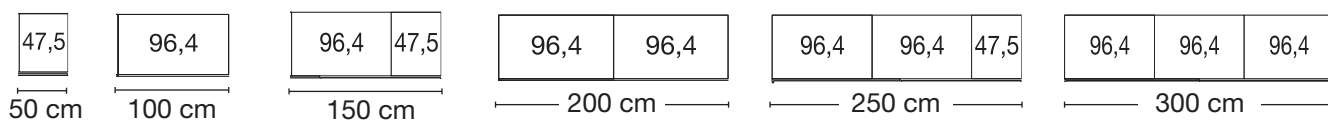

Plinth partition

Hinged-door wardrobes without cornice

Interior:

2 shelves, 1 clothes rail per compartment

All hinged-doors incl. cushioned hinges

Description	Dimensions cm			Art. no.	GBP
	W	H	D		
 <p>Outer doors in wood, Centre doors in glass graphite</p> <p>1 door 1 glass door 1 door 1 glass door 2 doors 2 glass doors 3 doors 1 glass door 3 doors 3 glass doors 4 doors 2 glass doors 4 doors 4 glass doors 5 doors 1 glass door 5 doors 3 glass doors 5 doors 5 glass doors 6 doors 2 glass doors 6 doors 4 glass doors 6 doors 6 glass doors</p>	50	216	58	801	
	50	216	58	802	
	100	216	58	776	
	150	216	58	803	
	150	216	58	777	
	200	216	58	804	
	200	216	58	778	
	250	216	58	805	
	250	216	58	806	
	250	216	58	779	
	300	216	58	807	
	300	216	58	808	
	300	216	58	780	
	 <p>Glass doors graphite in combination with crystal mirrored doors</p> <p>2 doors 1 mirrored door left 2 doors 1 mirrored door right 3 doors 1 mirrored door 4 doors 2 mirrored doors 5 doors 3 mirrored doors 6 doors 2 mirrored doors</p>	100	216	58	781
100		216	58	782	
150		216	58	783	
200		216	58	784	
250		216	58	785	
300		216	58	786	

Plinth partition

Passe-partout frames without lights

Description	Dimensions cm			Art. no.	GBP
	W	H	D		
 <p>Without lights, Width per side profile: 3.2 cm</p> <ul style="list-style-type: none"> - for width 50 cm - for width 100 cm - for width 150 cm - for width 200 cm - for width 250 cm - for width 300 cm 	56,4	220	6,7	949	
	106,4	220	6,7	950	
	156,4	220	6,7	951	
	206,4	220	6,7	952	
	256,4	220	6,7	953	
	306,4	220	6,7	954	

Cornices without lights

Description	Dimensions cm			Art. no.	GBP
	W	H	D		
 <p>Cornice, without lights</p>					
- for width 50 cm	50	3,2	12,5	981	
- for width 100 cm	100	3,2	12,5	982	
- for width 150 cm	150	3,2	12,5	983	
- for width 200 cm	200	3,2	12,5	984	
- for width 250 cm	250	3,2	12,5	985	
- for width 300 cm	300	3,2	12,5	986	