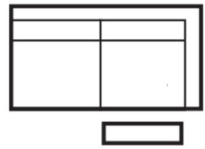

W 226 x D 99—157 x H 100 cm

**2.5 Seat 2 Manual Recliner
Compact Sofa (2.5S2XS)**

W 210 x D 99—157 x H 100 cm

**2.5 Seat 2 Power Recliner
Compact Sofa (2.5S2VS)**

W 210 x D 99—157 x H 100 cm

2.5 Seat Sofa (2.5S)

W 226 x D 99 x H 100 cm

**2 Seat 2 Manual Recliner Sofa
(2S2XA)**

W 182 x D 99—157 x H 100 cm

**2 Seat 2 Power Recliner Sofa
(2S2VA)**

W 182 x D 99—157 x H 100 cm

2 Seat Sofa (2S)

W 182 x D 99 x H 100 cm

2.5 Compact Sofa (2.5SS)

W 210 x D 99 x H 100 cm

Manual Recliner Chair (1S1X)

W 110 x D 99—157 x H 100 cm

Power Recliner Chair (1S1V)

W 110 x D 99 x H 100 cm

Chair (AC)

W 110 x D 99 x H 100 cm

Footstool

W 65 x D 54 x H 46 cm

Corner Group LHF/RHF Chaise
W 303 x D 301 x H 100 cm

2.5 Seat Compact 1 Arm LHF Manual Recliner (2.5EL1XSA)
W 180 x D 99 -157 x H 100 cm

2.5 Seat Compact 1 Arm RHF Manual Recliner (2.5ER1XSA)
W 180 x D 99 -157 x H 100 cm