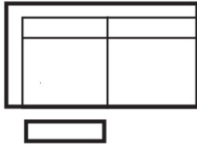

W 210 x D 99 x H 100 cm

Manual Recliner Chair (1S1X)

W 110 x D 99—157 x H 100 cm

Power Recliner Chair (1S1V)

W 110 x D 99 x H 100 cm

Chair (AC)

W 110 x D 99 x H 100 cm

Footstool

W 65 x D 54 x H 46 cm

Corner Group LHF/RHF Chaise
W 303 x D 301 x H 100 cm

2.5 Seat Compact 1 Arm LHF Manual Recliner (2.5EL1XSA)
W 180 x D 99 -157 x H 100 cm

2.5 Seat Compact 1 Arm RHF Manual Recliner (2.5ER1XSA)
W 180 x D 99 -157 x H 100 cm

2.5 Seat Compact 1 Arm LHF Power Recliner (2.5EL1VSA)
W 180 x D 99—157 x H 100 cm

2.5 Seat Compact 1 Arm RHF Power Recliner (2.5ER1VSA)
W 180 x D 99—157 x H 100 cm

2.5 Seat 1 Arm LHF Manual With Manual Recliner (2EL1XA)
W 150 x D 99—157 x H 100 cm