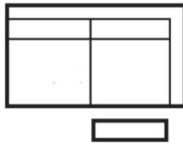

W 210 x D 99 x H 100 cm

Manual Recliner Chair (1S1X)

W 110 x D 99—157 x H 100 cm

Power Recliner Chair (1S1V)

W 110 x D 99 x H 100 cm

Chair (AC)

W 110 x D 99 x H 100 cm

Footstool

W 65 x D 54 x H 46 cm

Corner Group LHF/RHF Chaise
W 303 x D 301 x H 100 cm

2.5 Seat Compact 1 Arm LHF Manual Recliner (2.5EL1XSA)
W 180 x D 99 -157 x H 100 cm

2.5 Seat Compact 1 Arm RHF Manual Recliner (2.5ER1XSA)
W 180 x D 99 -157 x H 100 cm

2.5 Seat Compact 1 Arm LHF Power Recliner (2.5EL1VSA)
W 180 x D 99—157 x H 100 cm

2.5 Seat Compact 1 Arm RHF Power Recliner (2.5ER1VSA)
W 180 x D 99—157 x H 100 cm

2.5 Seat 1 Arm LHF Manual With Manual Recliner (2EL1XA)
W 150 x D 99—157 x H 100 cm