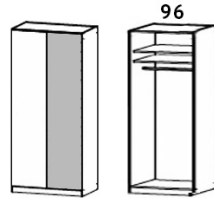

Glass Door Colour Options

White

Graphite

Pebble Grey

Champagne

Lava

Wardrobe Options

50cm 1 door 1 mirror robe
W 50 X D 58 X H 216 cm

100cm 2 door 1 mirror robe
W 100 X D 58 X H 216 cm

150cm 3 door 1 mirror robe
W 150 X D 58 X H 216 cm

200cm 4 door 2 mirror robe
W 200 X D 58 X H 216 cm

250cm 5 door 1 mirror robe
W 250 X D 58 X H 216 cm

250cm 5 door 3 mirror robe
W 250 X D 58 X H 216 cm

96/96/96

300cm 6 door 2 mirror robe
W 300 X D 58 X H 216 cm

96/96/96

300cm 6 door 4 mirror robe
W 300 X D 58 X H 216 cm

2 Door 3 Draw robe
W 100 X D 58 X H 216 cm

3 Door 3 Draw robe
W 150 X D 58 X H 216 cm

4 Door 3 Draw robe
W 200 X D 58 X H 216 cm

5 Door 3 Draw robe
W 250 X D 58 X H 216 cm

5 Door 6 Draw robe
W 250 X D 58 X H 216 cm

6 Door 3 Draw robe
W 300 X D 58 X H 216 cm